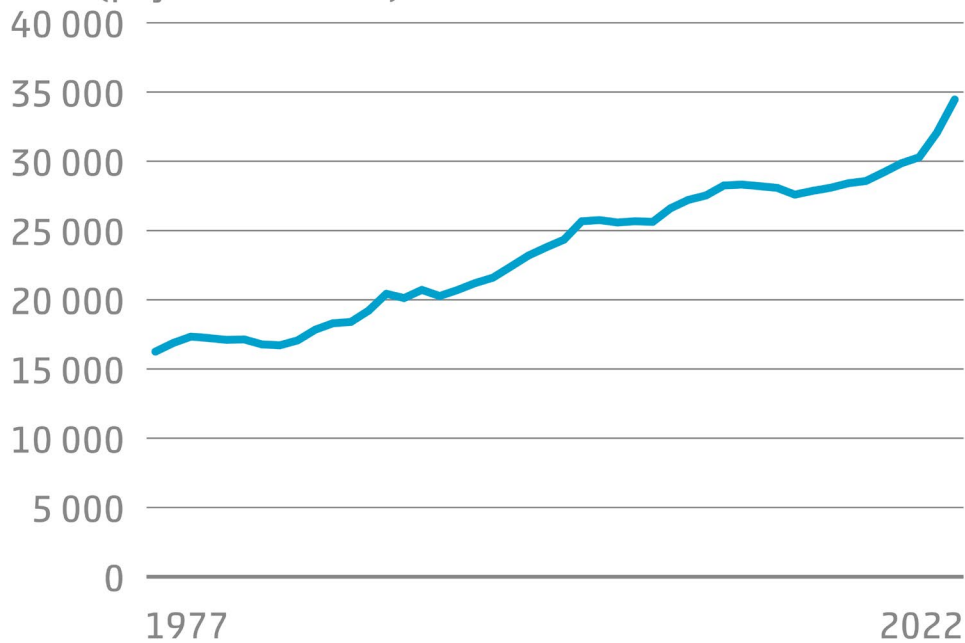

Ongelijkheid in Nederland

10 oktober 2023

Meer dan 2x zo rijk in 50 jaar

Beschikbaar inkomen per inwoner

euro (prijsniveau 2020)

Armoede sterk gedaald

Personen onder de lage-inkomensgrens

Ongelijkheid laag en stabiel

Gini-coëfficiënt

Laagste inkomens gingen erop vooruit

Mediane koopkrachtontwikkeling, 2022

Bovenaan welvaartsladder bijna 25 jaar langer in goede gezondheid

21-12-2022 00:00

Brede welvaart ongelijk verdeeld