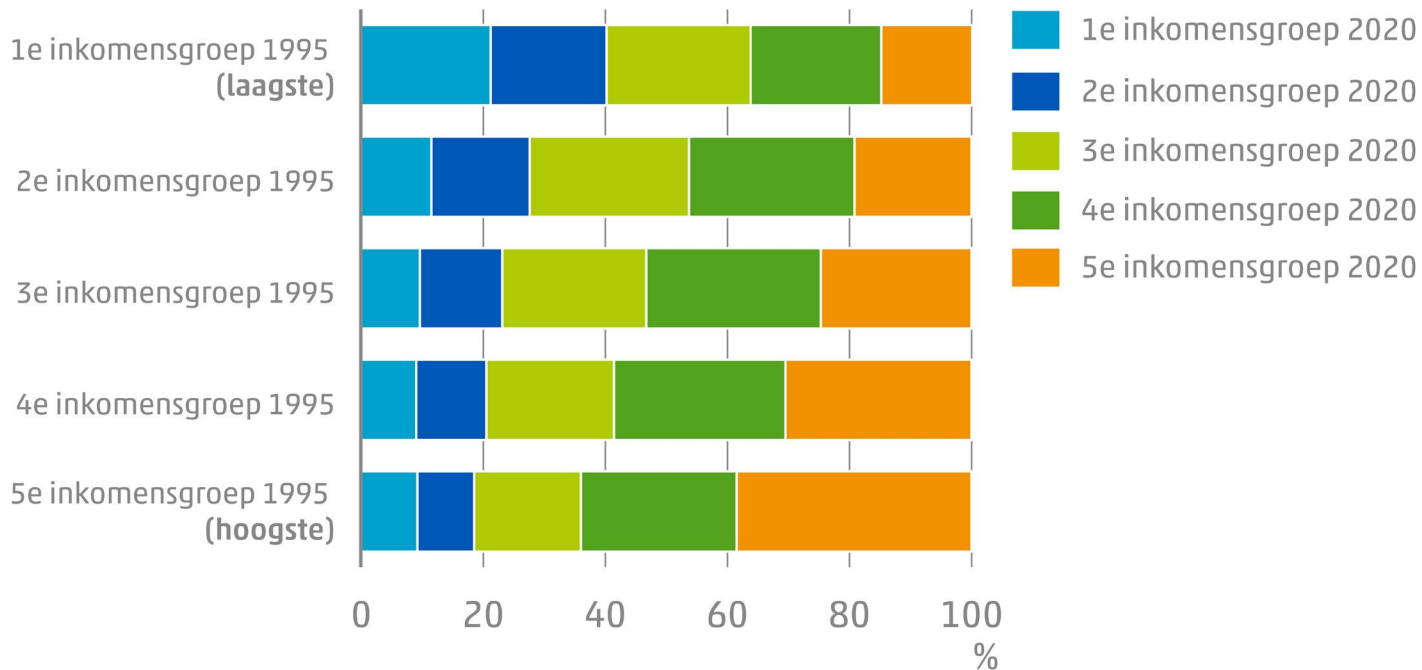

Ongelijkheid in Nederland

10 oktober 2023

Meer dan 2x zo rijk in 50 jaar

Beschikbaar inkomen per inwoner

euro (prijsniveau 2020)

Armoede sterk gedaald

Personen onder de lage-inkomensgrens

Ongelijkheid laag en stabiel

Gini-coëfficiënt

Laagste inkomens gingen erop vooruit

Mediane koopkrachtontwikkeling, 2022

Bovenaan welvaartsladder bijna 25 jaar langer in goede gezondheid

21-12-2022 00:00

Brede welvaart ongelijk verdeeld

Onderwijsniveau

Toch relatief veel mobiliteit

Voor wat er **feitelijk** gebeurt

Twée armoededefinities

(Kans op) armoede, 2000-2021 (in % huishoudens)^a