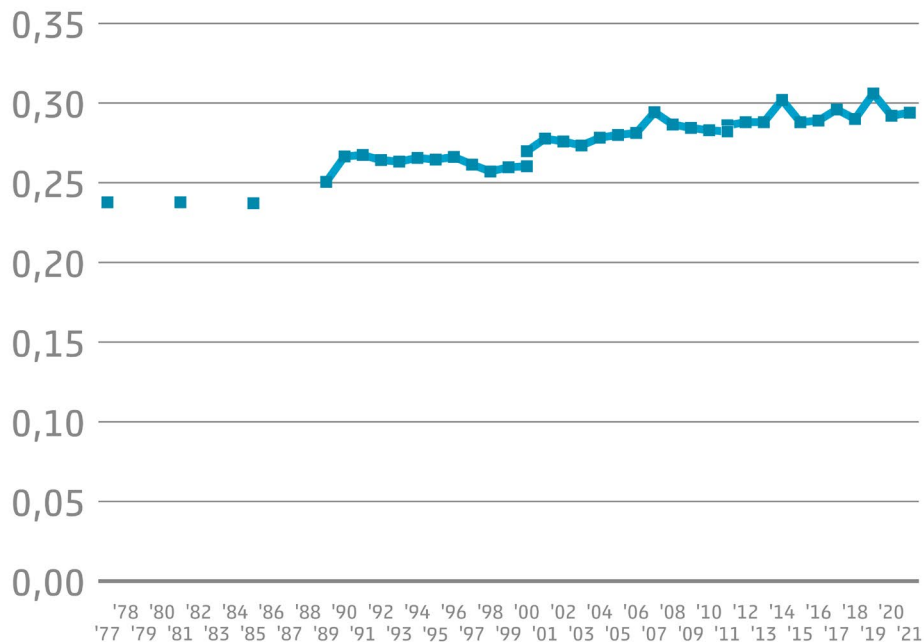

Ongelijkheid in Nederland

10 oktober 2023

Meer dan 2x zo rijk in 50 jaar

Beschikbaar inkomen per inwoner

euro (prijsniveau 2020)

Armoede sterk gedaald

Personen onder de lage-inkomensgrens

Ongelijkheid laag en stabiel

Gini-coëfficiënt

Laagste inkomens gingen erop vooruit

Mediane koopkrachtontwikkeling, 2022

Bovenaan welvaartsladder bijna 25 jaar langer in goede gezondheid

21-12-2022 00:00

Brede welvaart ongelijk verdeeld