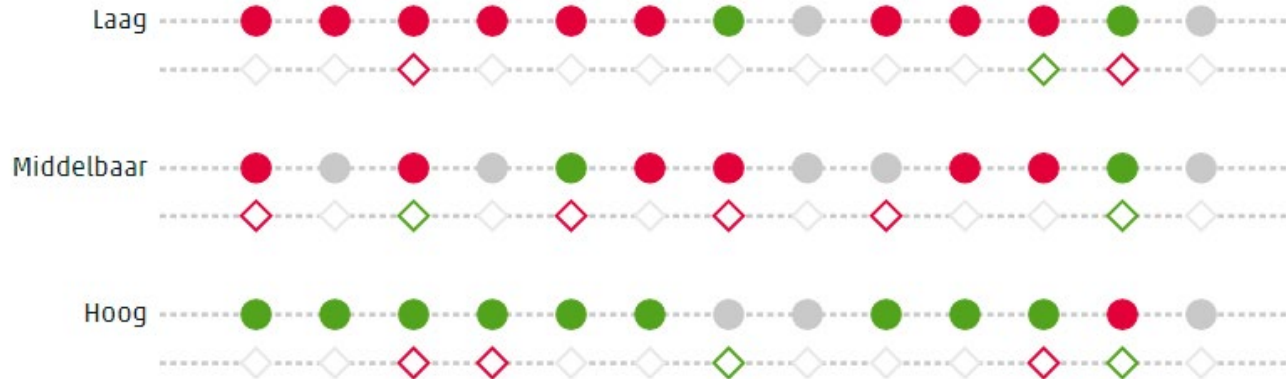

Gini-coëfficiënt

Laagste inkomens gingen erop vooruit

Mediane koopkrachtontwikkeling, 2022

Bovenaan welvaartsladder bijna 25 jaar langer in goede gezondheid

21-12-2022 00:00

Brede welvaart ongelijk verdeeld

Onderwijsniveau

Toch relatief veel mobiliteit

Voor wat er **feitelijk** gebeurt

Twée armoededefinities

(Kans op) armoede, 2000-2021 (in % huishoudens)^a