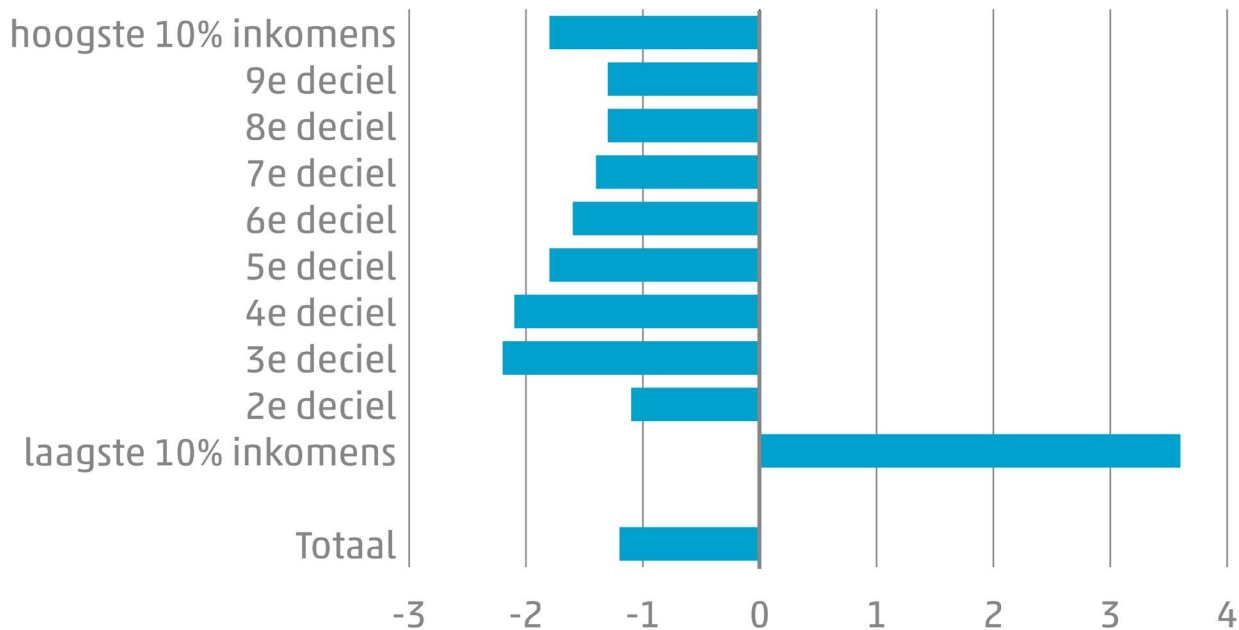

Ongelijkheid in Nederland

10 oktober 2023

Meer dan 2x zo rijk in 50 jaar

Beschikbaar inkomen per inwoner

euro (prijsniveau 2020)

Armoede sterk gedaald

Personen onder de lage-inkomensgrens

Ongelijkheid laag en stabiel

Gini-coëfficiënt

Laagste inkomens gingen erop vooruit

Mediane koopkrachtontwikkeling, 2022

Bovenaan welvaartsladder bijna 25 jaar langer in goede gezondheid

21-12-2022 00:00

Brede welvaart ongelijk verdeeld