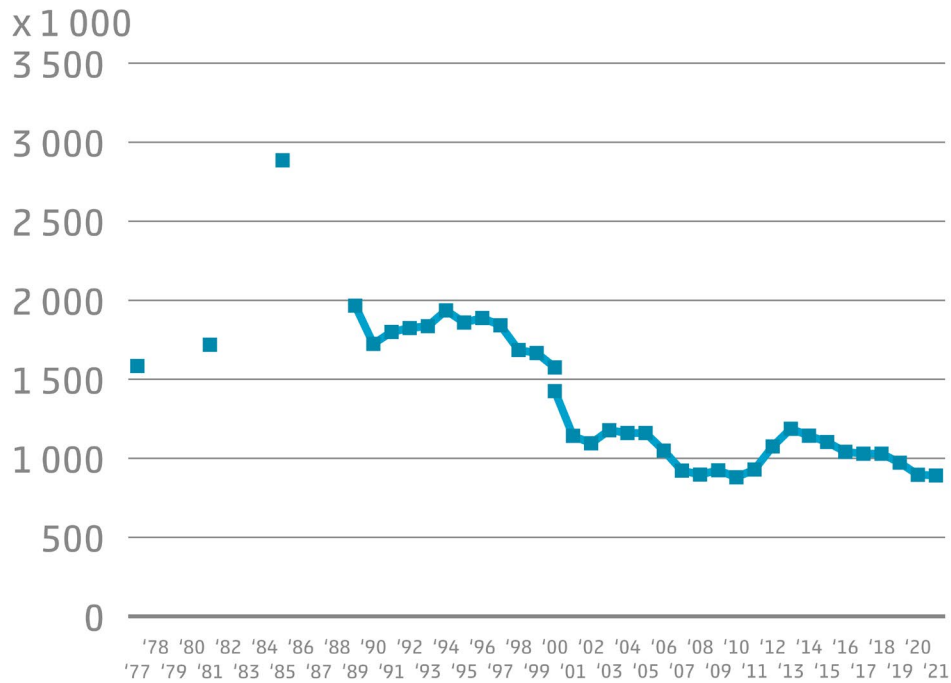

Ongelijkheid in Nederland

10 oktober 2023

Meer dan 2x zo rijk in 50 jaar

Beschikbaar inkomen per inwoner

euro (prijsniveau 2020)

Armoede sterk gedaald

Personen onder de lage-inkomensgrens

Ongelijkheid laag en stabiel

Gini-coëfficiënt

Laagste inkomens gingen erop vooruit

Mediane koopkrachtontwikkeling, 2022

Bovenaan welvaartsladder bijna 25 jaar langer in goede gezondheid

21-12-2022 00:00

Brede welvaart ongelijk verdeeld